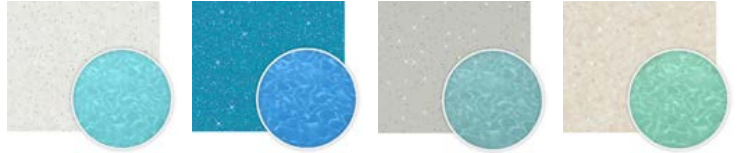

SPA 62
6,2 x 3,75 x 1,5
18.200 €

SPA 92
9,2 x 3,75 x 1,5
22.900 €

FARBEN

Basisfarben: völlig glatte Farben, nicht glitzernd

Brillantfarben: glitzernde Farben, so wie Metallack bei Autos

Ampron 3D multicolour colours: glitzernde Farben, bestehen aus größeren Körnern, als Brillantfarben, Metallackierung

GRUNDFARBEN

WEISS

HELLBLAU

HELLGRAU

BRILLANT FARBEN

+10% Aufpreis für Beckenkörper

BRILLANT TROPICAL

BRILLANT TWILIGHT SHIMMER

BRILLANT POOL GREY

BRILLANT HAWAI SAND

3D MULTICOLOR FARBEN

+10% Aufpreis für Beckenkörper

3D MULTICOLOR WEISS

3D MULTICOLOR BLAU

3D MULTICOLOR GRAU

3D MULTICOLOR BEIGE