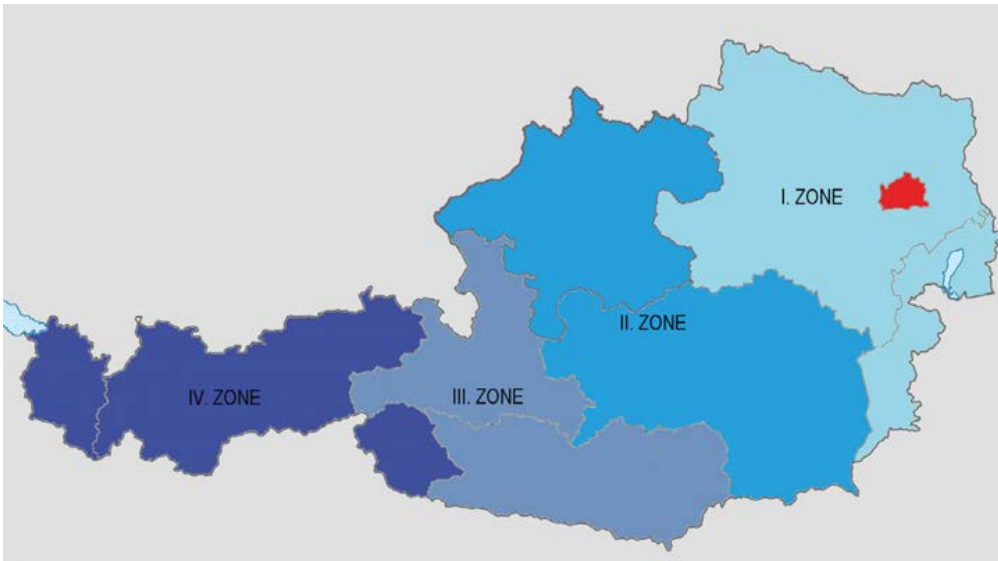

LIEFERUNGSKOSTEN

I.	700.- EUR
II.	1.100.- EUR
III.	1.400.- EUR
IV.	1.850.- EUR