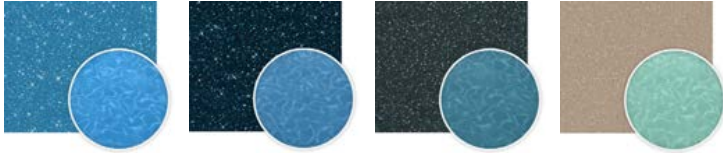

SPA 62
6,2 x 3,75 x 1,5
18.200 €

SPA 92
9,2 x 3,75 x 1,5
22.900 €

FARBEN

Basisfarben: völlig glatte Farben, nicht glitzernd

Brillantfarben: glitzernde Farben, so wie Metallack bei Autos

Ampron 3D multicolour colours: glitzernde Farben, bestehen aus größeren Körnern, als Brillantfarben, Metallackierung

GRUNDFARBEN

WEISS

HELLBLAU

HELLGRAU

BRILLANT FARBEN

+10% Aufpreis für Beckenkörper

BRILLANT TROPICAL

BRILLANT TWILIGHT SHIMMER

BRILLANT POOL GREY

BRILLANT HAWAI SAND

3D MULTICOLOR FARBEN

+10% Aufpreis für Beckenkörper

3D MULTICOLOR WEISS

3D MULTICOLOR BLAU

3D MULTICOLOR GRAU

3D MULTICOLOR BEIGE