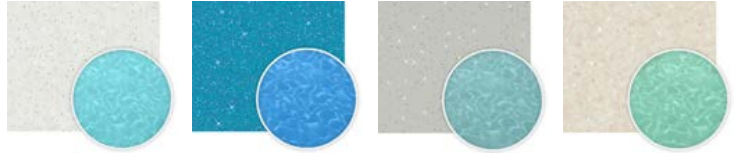

SPA 62
6,2 x 3,75 x 1,5
18.200 €

SPA 92
9,2 x 3,75 x 1,5
22.900 €

FARBEN

Basisfarben: völlig glatte Farben, nicht glitzernd

Brillantfarben: glitzernde Farben, so wie Metallack bei Autos

Ampron 3D multicolour colours: glitzernde Farben, bestehen aus größeren Körnern, als Brillantfarben, Metallackierung

GRUNDFARBEN

WEISS

HELLBLAU

HELLGRAU

BRILLANT FARBEN

+10% Aufpreis für Beckenkörper

BRILLANT TROPICAL

BRILLANT TWILIGHT SHIMMER

BRILLANT POOL GREY

BRILLANT HAWAI SAND

3D MULTICOLOR FARBEN

+10% Aufpreis für Beckenkörper

3D MULTICOLOR WEISS

3D MULTICOLOR BLAU

3D MULTICOLOR GRAU

3D MULTICOLOR BEIGE