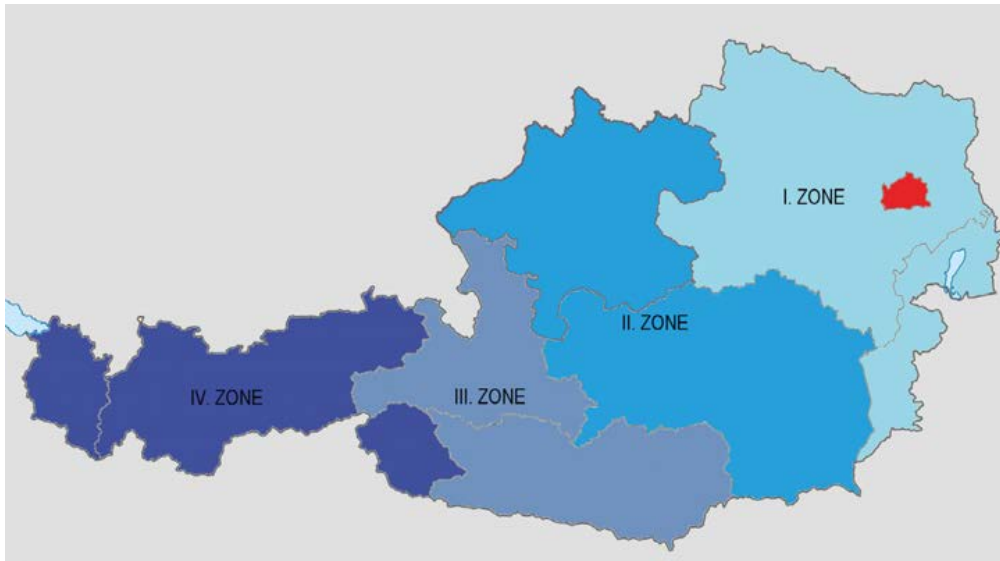

LIEFERUNGSKOSTEN

- I. 700.- EUR
- II. 1.100.- EUR
- III. 1.400.- EUR
- IV. 1.850.- EUR