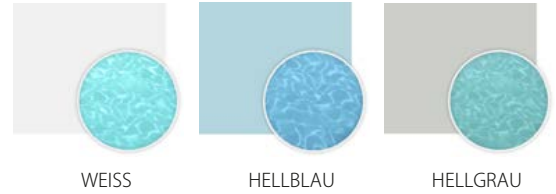

SPA 62
6,2 x 3,75 x 1,5
18.200 €

SPA 92
9,2 x 3,75 x 1,5
22.900 €

FARBEN

Basisfarben: völlig glatte Farben, nicht glitzernd

Brillantfarben: glitzernde Farben, so wie Metallack bei Autos

Ampron 3D multicolour colours: glitzernde Farben, bestehen aus größeren Körnern, als Brillantfarben, Metallackierung

GRUNDFARBEN

WEISS

HELLBLAU

HELLGRAU

BRILLANT FARBEN

+10% Aufpreis für Beckenkörper

BRILLANT TROPICAL

BRILLANT TWILIGHT SHIMMER

BRILLANT POOL GREY

BRILLANT HAWAI SAND

3D MULTICOLOR FARBEN

+10% Aufpreis für Beckenkörper

3D MULTICOLOR WEISS

3D MULTICOLOR BLAU

3D MULTICOLOR GRAU

3D MULTICOLOR BEIGE